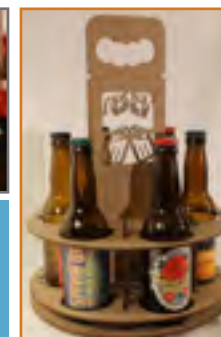

> DECO

Référence 6-33-RO-D

TARIF

Par lot de 6 : 7,30€ HT*/pièce
soit 44€ HT* le lot

Par lot de 30 : 6,30€ HT*/pièce
soit 190€ HT* le lot