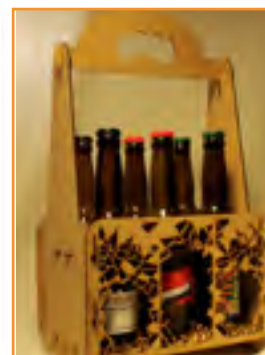

> LUXE

Référence 6-33-RE-L

TARIF

Par lot de 6 : 14,60€ HT*/pièce
soit 88€ HT* le lot
Par lot de 30 : 12,30€ HT*/pièce
soit 370€ HT* le lot

(box à monter soi-même)

* hors transport

Ronde

(6 compartiments pour bouteilles de 33cl)