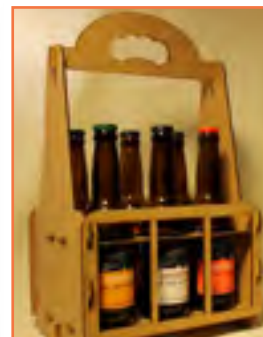

“ Chacun sa glacière pour le picnic, moi j’ai choisi ... 😊 ”

Céline

Référence 6-33-RE-D

RECTANGULAIRE

(6 compartiments
pour bouteilles de 33cl)

> ECO

Référence 6-33-RE-E

TARIF