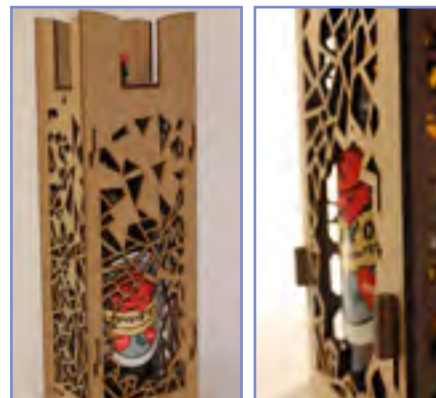

> LUXE

Référence 1-75-CA-L

TARIF

Par lot de 6 : 12,83€ HT*/pièce
soit 77€ HT* le lot
Par lot de 30 : 10,83€ HT*/pièce
soit 325€ HT* le lot