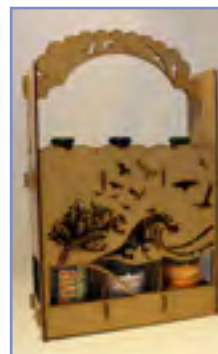

> DECO

Référence 3-33-RE-D

TARIF

Par lot de 6 : 9,30€ HT*/pièce
soit 56€ HT* le lot
Par lot de 30 : 8€ HT*/pièce
soit 240€ HT* le lot

> LUXE

Référence 3-33-RE-L

TARIF

Par lot de 6 : 11,66€ HT*/pièce
soit 70€ HT* le lot
Par lot de 30 : 9,83€ HT*/pièce
soit 295€ HT* le lot